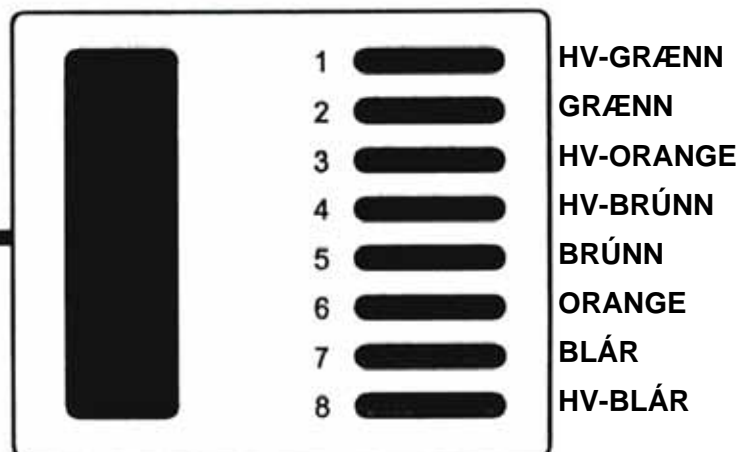

Lýsing:  
Netkapall með RJ45 tengjum

Númer:  
195-x-xxx

## RJ45 VÍXLAÐ TENGI

\* Víxlaður netkapall skal vera með rauðum hulsum!